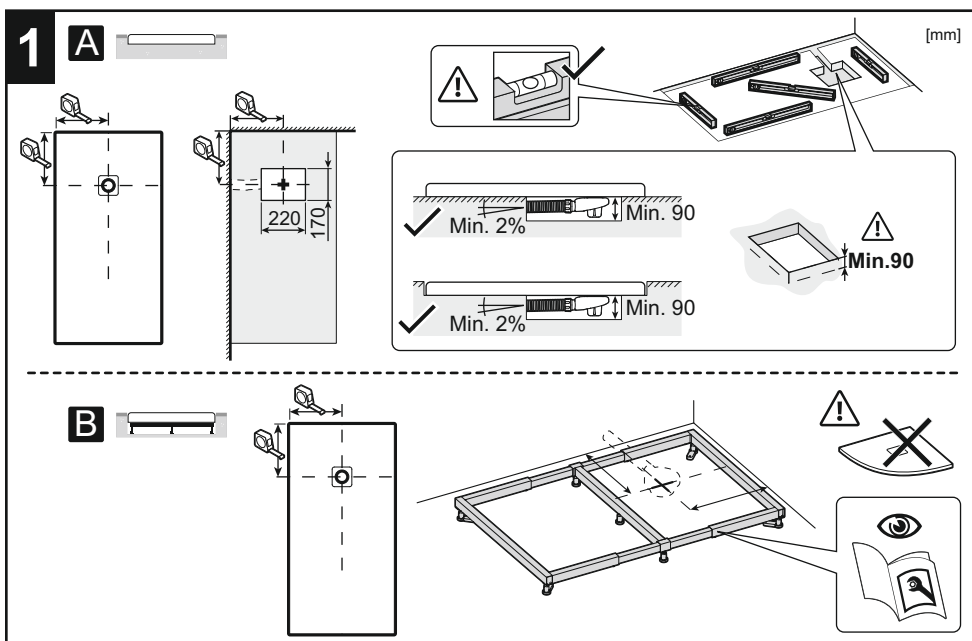

# gala

4 A

Flexible tile adhesive

5 A B

Min. 3 mm

2h

6

Max. 20 mm

3 mm min

3 mm min

3 mm min

3 mm min

3 mm min

3 mm min

\* SILICONE NO ACETIC

24h