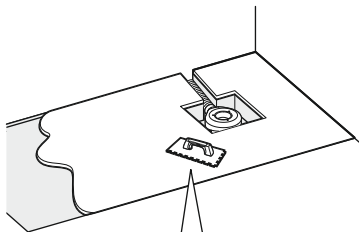

# gala

4 A

Flexible tile adhesive

5 A B

Min. 3 mm

2h

6

Max. 20 mm

3 mm min

3 mm min

3 mm min

3 mm min

3 mm min

3 mm min

\* SILICONE NO ACETIC

24h