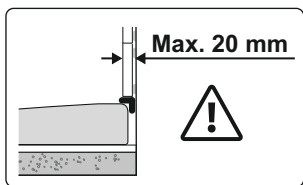

# gala

4 A

Flexible tile adhesive

5 A B

Min. 3 mm

2h

6

Max. 20 mm

3 mm min

3 mm min

3 mm min

3 mm min

3 mm min

3 mm min

\* SILICONE NO ACETIC

24h