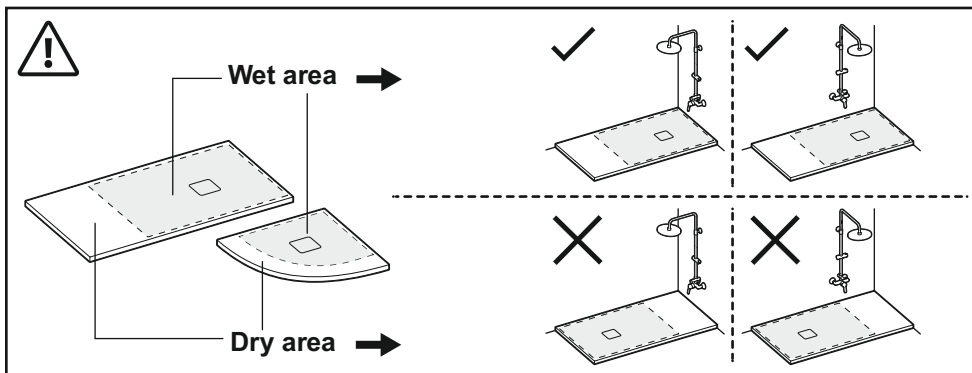

# gala

4 A

Flexible tile adhesive

5 A B

Min. 3 mm

2h

6

Max. 20 mm

3 mm min

3 mm min

3 mm min

3 mm min

3 mm min

3 mm min

\* SILICONE NO ACETIC

24h