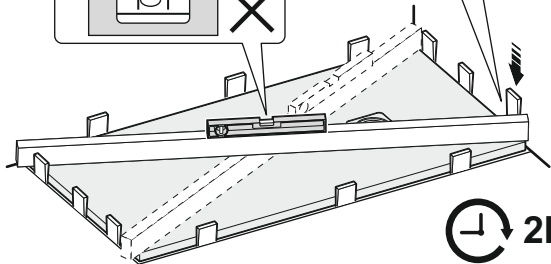

# gala

4 A

Flexible tile adhesive

5 A B

Min. 3 mm

2h

6

Max. 20 mm

3 mm min

3 mm min

3 mm min

3 mm min

3 mm min

3 mm min

\* SILICONE NO ACETIC

24h