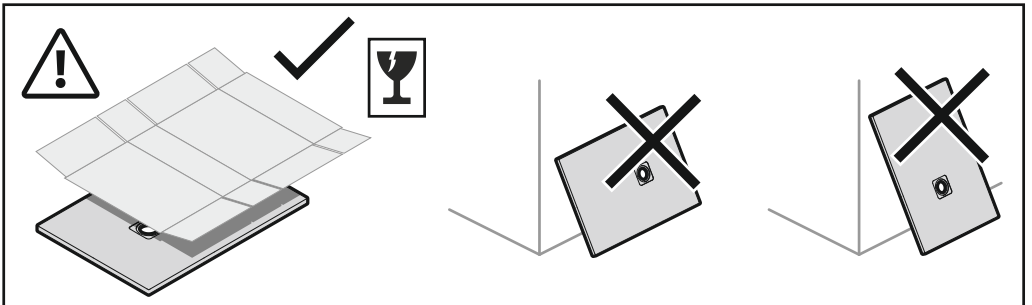

# gala

4 A

Flexible tile adhesive

5 A B

Min. 3 mm

2h

6

Max. 20 mm

3 mm min

3 mm min

3 mm min

3 mm min

3 mm min

3 mm min

\* SILICONE NO ACETIC

24h