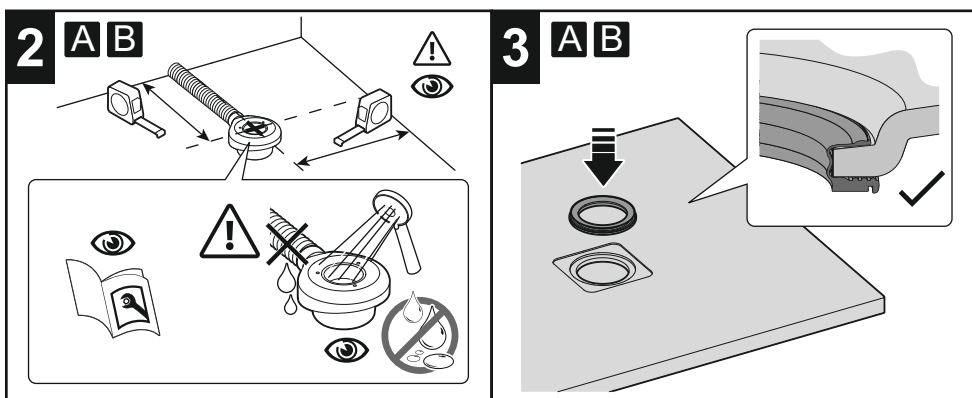

# gala

4 A

Flexible tile adhesive

5 A B

Min. 3 mm

2h

6

Max. 20 mm

3 mm min

3 mm min

3 mm min

3 mm min

3 mm min

3 mm min

\* SILICONE NO ACETIC

24h