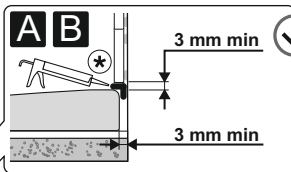

# gala

4 A

Flexible tile adhesive

5 A B

Min. 3 mm

2h

6

Max. 20 mm

3 mm min

3 mm min

3 mm min

3 mm min

3 mm min

3 mm min

\* SILICONE NO ACETIC

24h