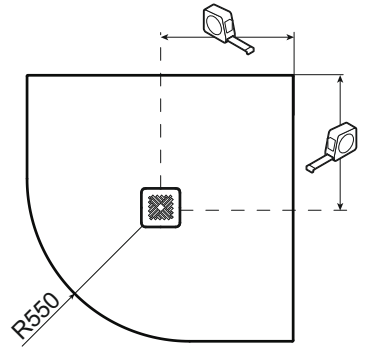

# gala

4 A

Flexible tile adhesive

5 A B

Min. 3 mm

2h

6

Max. 20 mm

3 mm min

3 mm min

3 mm min

3 mm min

3 mm min

3 mm min

\* SILICONE NO ACETIC

24h