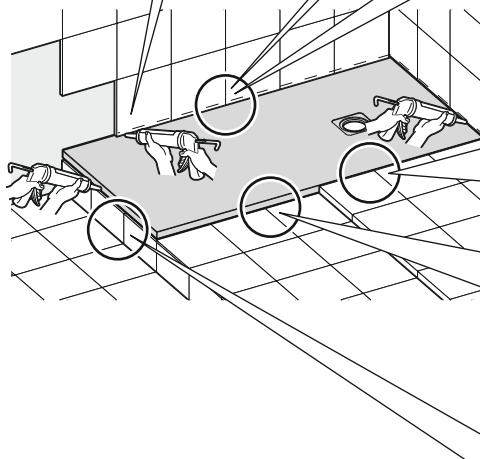

# gala

4 A

Flexible tile adhesive

5 A B

Min. 3 mm

2h

6

Max. 20 mm

3 mm min

3 mm min

3 mm min

3 mm min

3 mm min

3 mm min

\* SILICONE NO ACETIC

24h